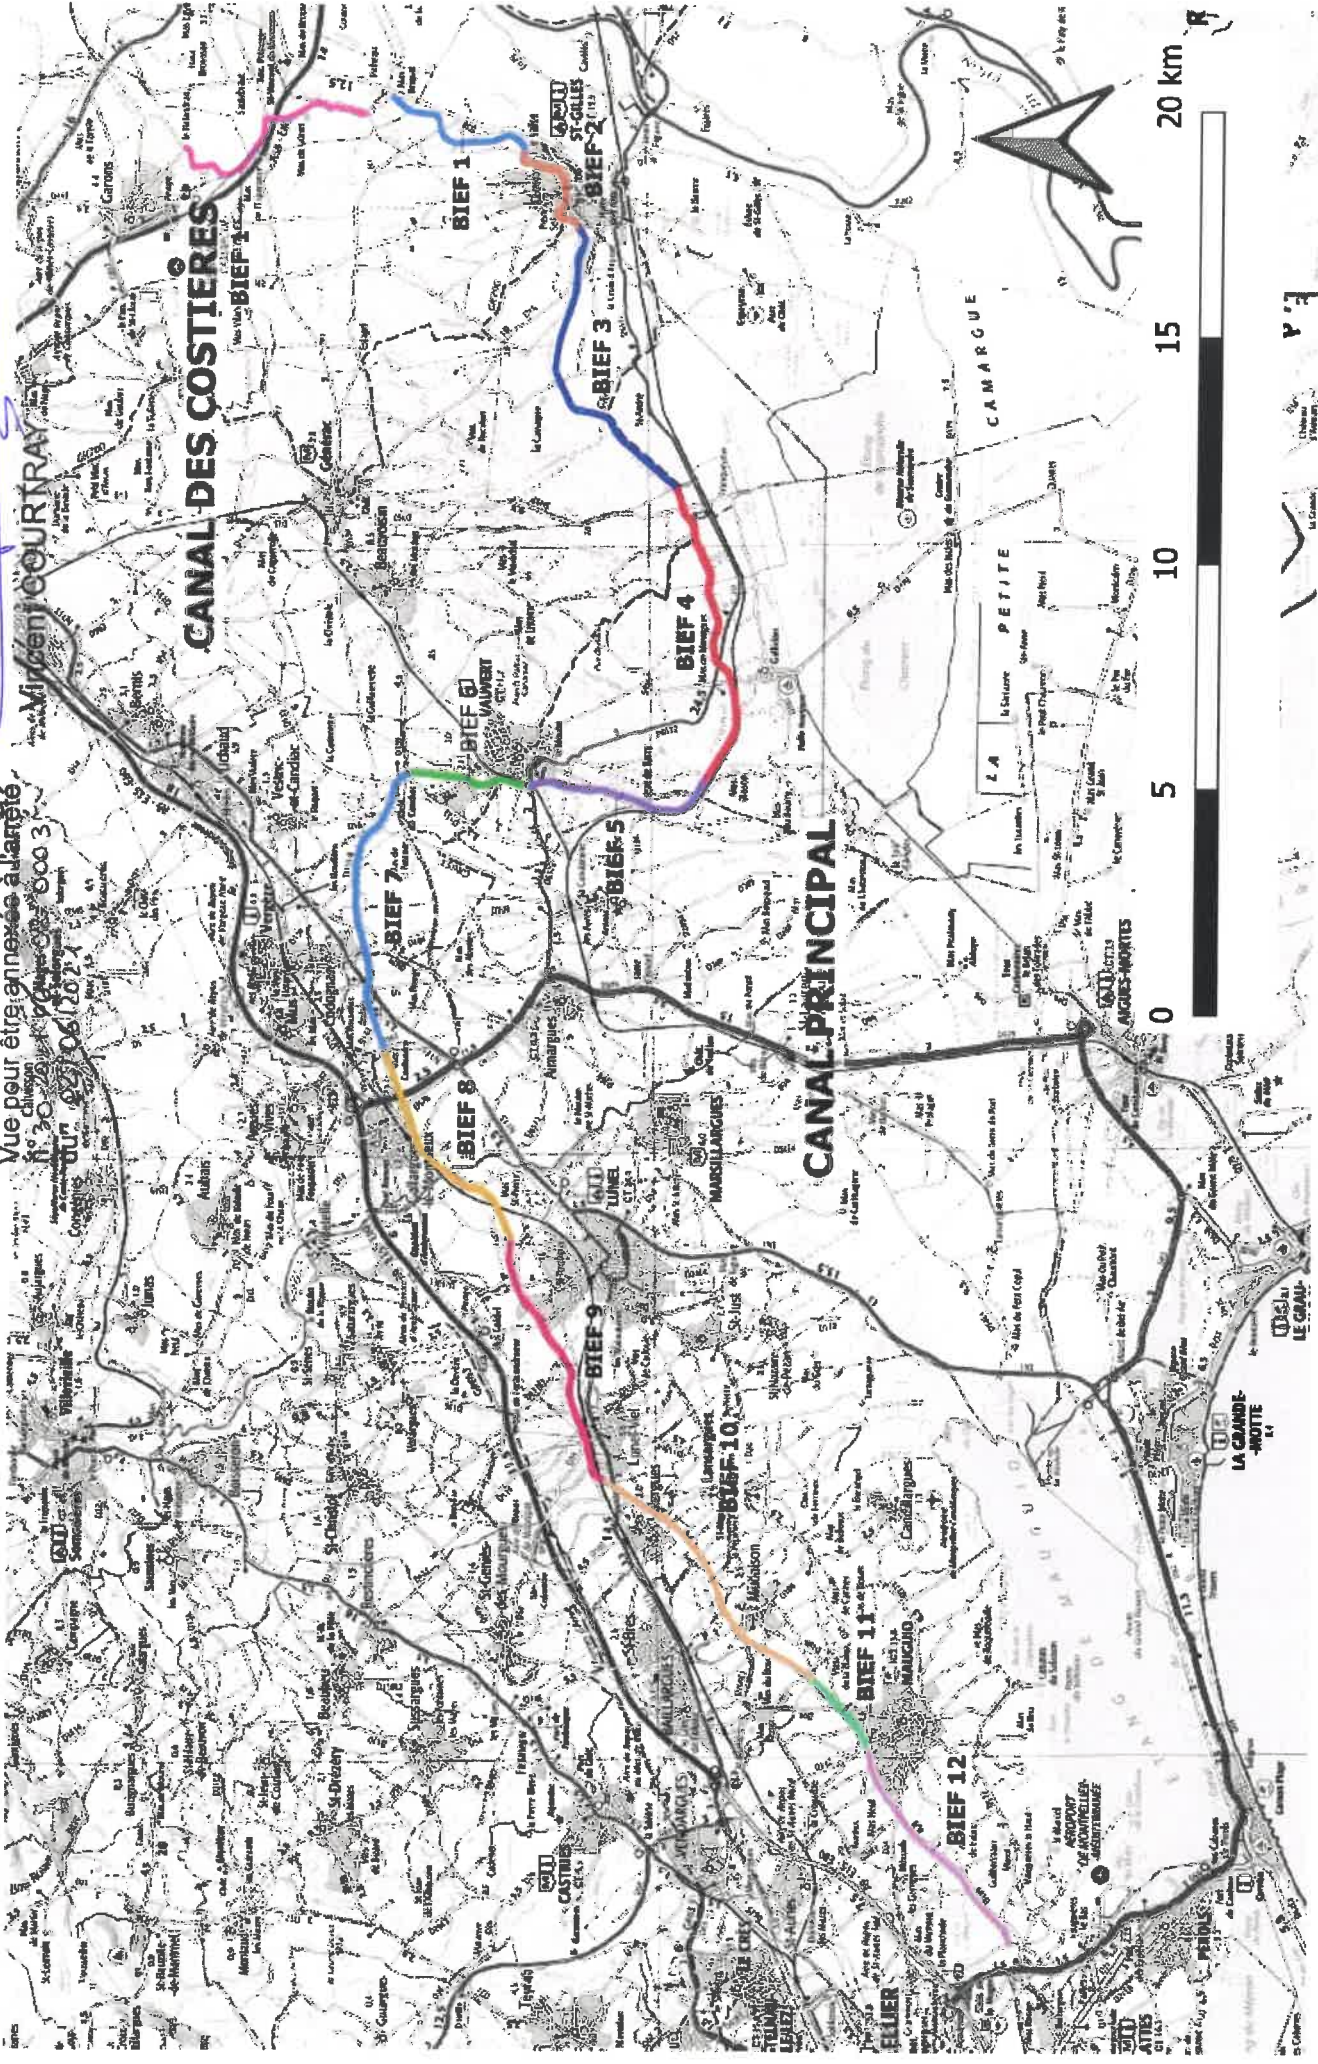

Annexe n° 1 de 1/1 le chef du service eau et risques

30 - 2021-06-02-00003
Vue pour être annexée à l'arrêté
n° 30-2021-06-02-00003

- 2 JUNI 2021

1 - plan de situation